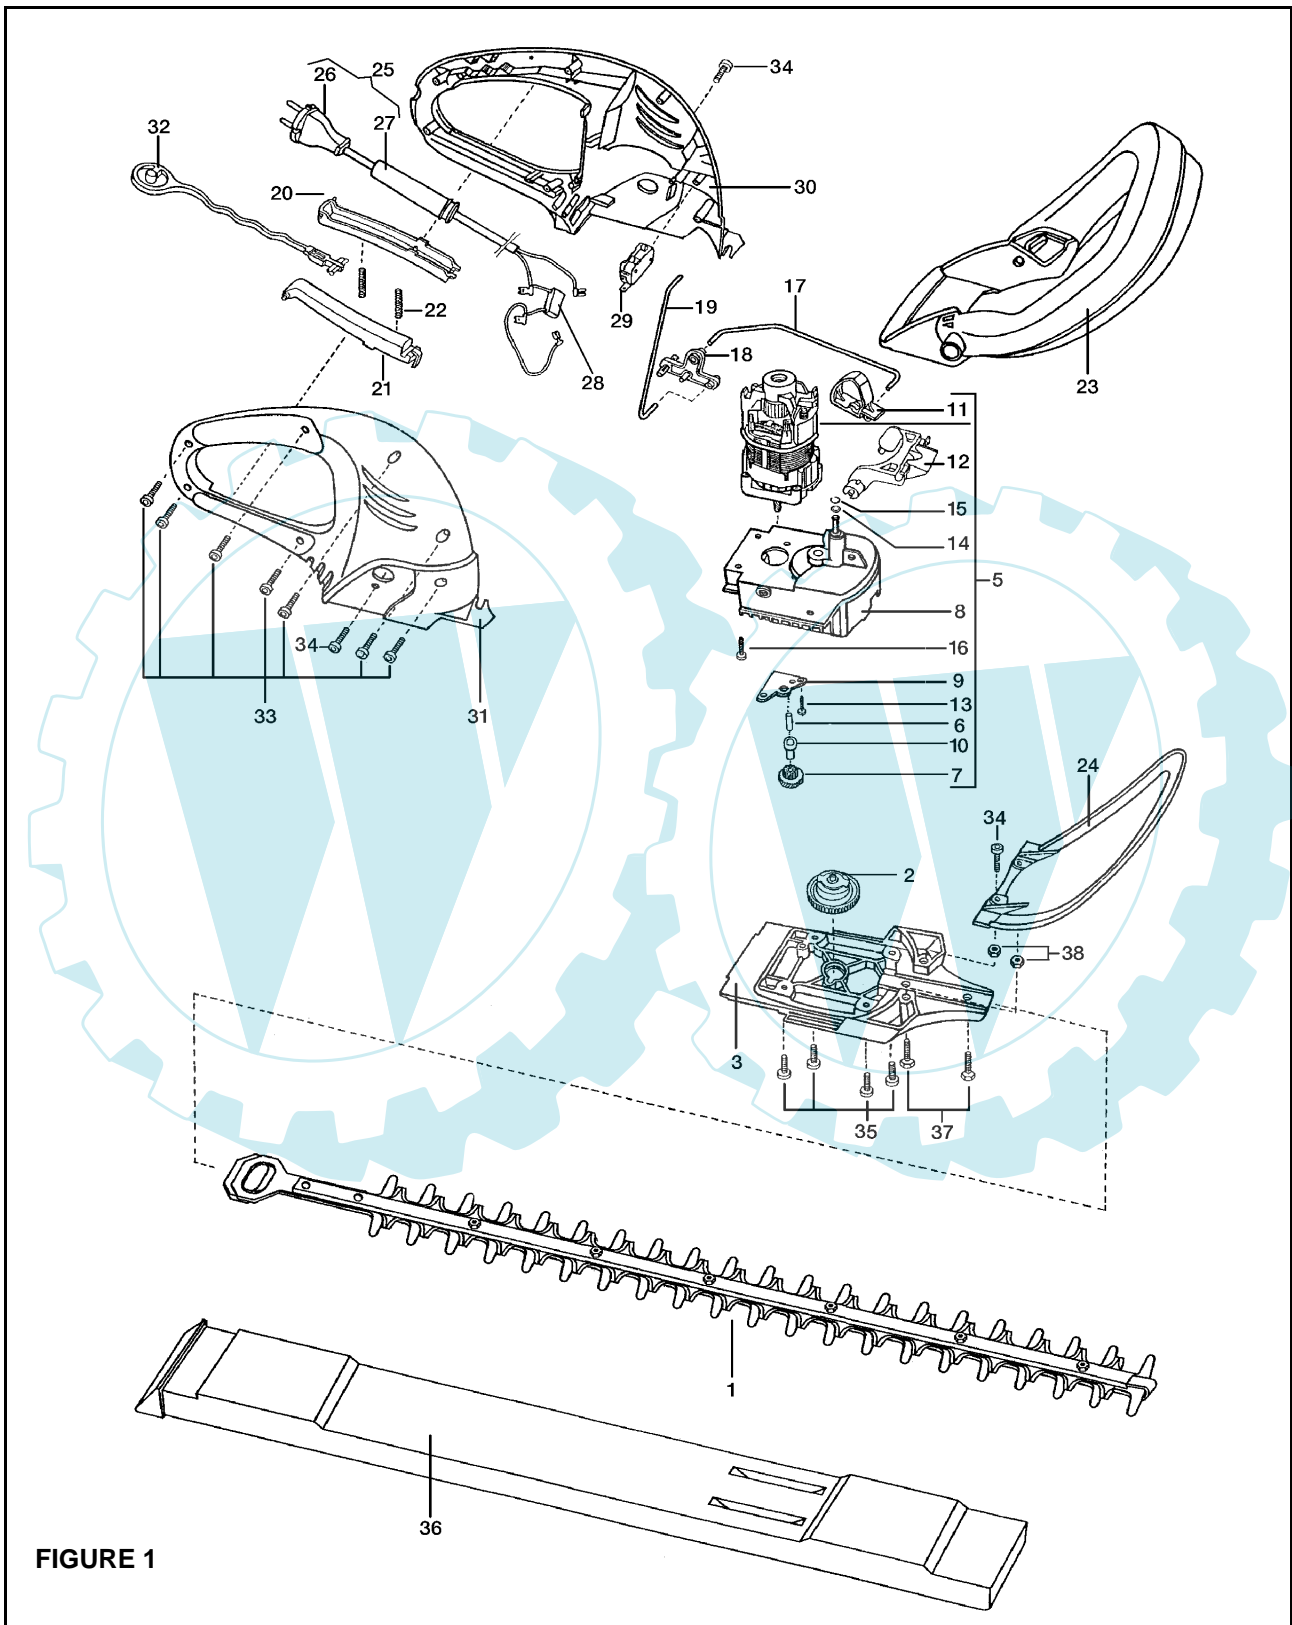

FIGURE 1

Item	P/N McC	P/N ELX	Qty	DESCRIPTION

Item	P/N McC	P/N ELX	Qty	DESCRIPTION

FIGURE 1

C 1	249683	538249683	1	6-60 blade ass'y
	249684	538249684	1	6-70 blade ass'y
C 2	249685	538249685	1	600W motor gear
3	248875	538248875	1	keep plate
	248876	538248876	1	grey keep plate
4	248866	538248866	1	dust cover
C 5	243336	538243336	1	600W motor
6	• 248869	538248869	1	pin
C 7	• 248870	538248870	1	pinion gear
8	• 248864	538248864	1	600W motor box
9	• 248873	538248873	1	metal strap
10	• 248874	538248874	1	spacer
C 11	• 248865	538248865	1	toggle lever
12	• 248877	538248877	1	linkage
C 13	• 248880	538248880	2	strap/pinion locking screw
14	• 248881	538248881	1	washer
15	• 248882	538248882	1	retaining ring
16	• 248883	538248883	4	motor box locking screw
17	242453	538242453	1	lower engaging lever
C 18	242342	538242342	1	control lever
19	242343	538242343	1	upper connecting rod
20	242344	538242344	1	upper control lever
	242359	538242359	1	grey upper control lever
21	242345	538242345	1	lower control lever
	242360	538242360	1	grey lower control lever
22	242346	538242346	2	control lever spring
23	242348	538242348	1	handle ass'y
	242361	538242361	1	grey handle ass'y
C 24	242347	538242347	1	guard
25	243333	538243333	1	wires (Schuko)
	243334	538243334	1	wires (UK)
	243357	538243357	1	wires (CH)
26	• 242353	538242353	1	cable+pin (Schuko)
	• 242397	538242397	1	cable+pin (UK)
	• 242696	538242696	1	cable+pin (CH)
27	• 241051	538241051	1	fair lead
28	• 240794	538240794	1	radio interference suppressor
B 29	• 242354	538242354	1	micro switch
30	242262	538242262	1	left crankcase (2 switch)
	242391	538242391	1	orange left crankcase (2 switch)
31	242263	538242263	1	right crankcase (2 switch)
	242392	538242392	1	orange right crankcase (2 switch)
32	242266	538242266	1	wire holder
33	240862	538240862	7	M4x18 screw
34	242349	538242349	4	M6 screw
35	242350	538242350	4	M5 screw
36	242351	538242351	1	blades case
37	229959	538229959	2	M6x20 screw
38	217403	538217403	2	M6 nut

A=ALTA ROTAZIONE
B=MEDIA ROTAZIONE
C=ALTA ROTAZIONE
NUOVI CODICI

A=HIGH MOVING
B=MEDIUM MOVING
C=SLOW MOVING
NEW P. NUMBERS

A=HAUTE DEMANDE
B=MOYENNE DEMANDE
C=BASSE DEMANDE
NOUVELLES REFERENCES

A=GROBE NACHFRAGE
B=MITTELMAESSIGE
C=WENIGE NACHFRAGE
NEU CODEX